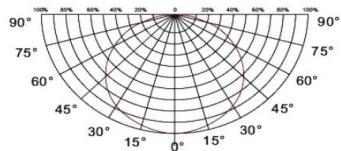

Vstupní napětí:	175~265V AC / 50-60 Hz
Rozsah okolní teploty:	-30°C ~ +50°C
Krytí:	IP20
Stmívatelnost:	NE (volitelně TRIAC, 1-10V, DALI)
Kvalita podání barev:	Ra 80
Světelný zdroj:	integrováný, LED SMD
Napájecí zdroj:	externí (volitelně Tridonic, Meanwell)
Úhel světla:	120°
Životnost L70:	min. 35.000 hod.
Instalace:	vsazená do kazetových stropů, s dokoupeným příslušenstvím vsazená do SDK podhledu, zavěšená nebo přisazená instalace
Materiál:	hliníkové tělo, mikroprismatický kryt, PMMA světločinná deska
Příslušenství:	stmívatelný driver, nouzový modul 4W nebo 10W, instalační rámeček pro přisazenou montáž, lanka pro závěsnou instalaci, klipy pro montáž do SDK podhledu
Záruka:	5 let

Vyzařovací charakteristika